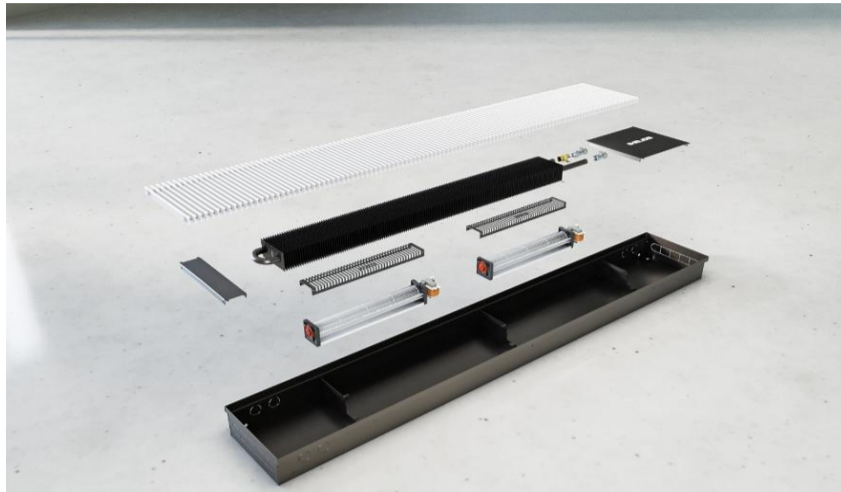

# HELIOS

- \*корпус из оцинкованной стали с порошковым покрытием;
- \*высокоэффективный медно-алюминиевый теплообменник;
- \*тангенциальный вентилятор компании Fergas (Швеция)/EVMparst;
- \*декоративная рулонная решетка из анодированного алюминия.

Цена указана на комплект, конвектор Helios (принуд. конвекция) + декоративная решетка al. шаг 9 мм.

Окантовка 2х видов: U-образная, F-образная - на выбор

Короб из нержавеющей стали + 15%

Дренаж + 5 000 руб.