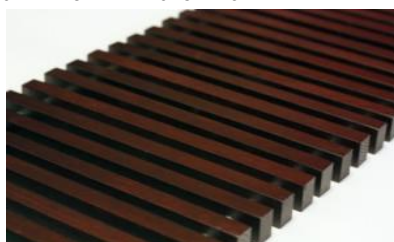

1. Решетки из натурального дерева

Цена на деревянную решетку без покраски (Дуб, бук, ясень) с шириной планки 15мм и шагом 10мм

Ширина	Розничная цена
200	3300
240	3700
260	4100
300	4700
360	5500
380	5700