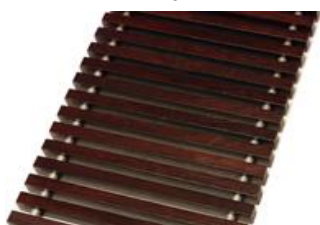

- ✓ Медно-алюминиевые конвекторы в наличии и под заказ
- ✓ Гибкая система скидок
- ✓ Доставка по всей России

Декоративные решетки для конвекторов

1. Решетки из натурального дерева

Цена на деревянную решетку без покраски (Дуб, бук, ясень) с шириной планки 15мм и шагом

10мм

Ширина	Розничная цена
200	3300
240	3700
260	4100
300	4700
360	5500
380	5700